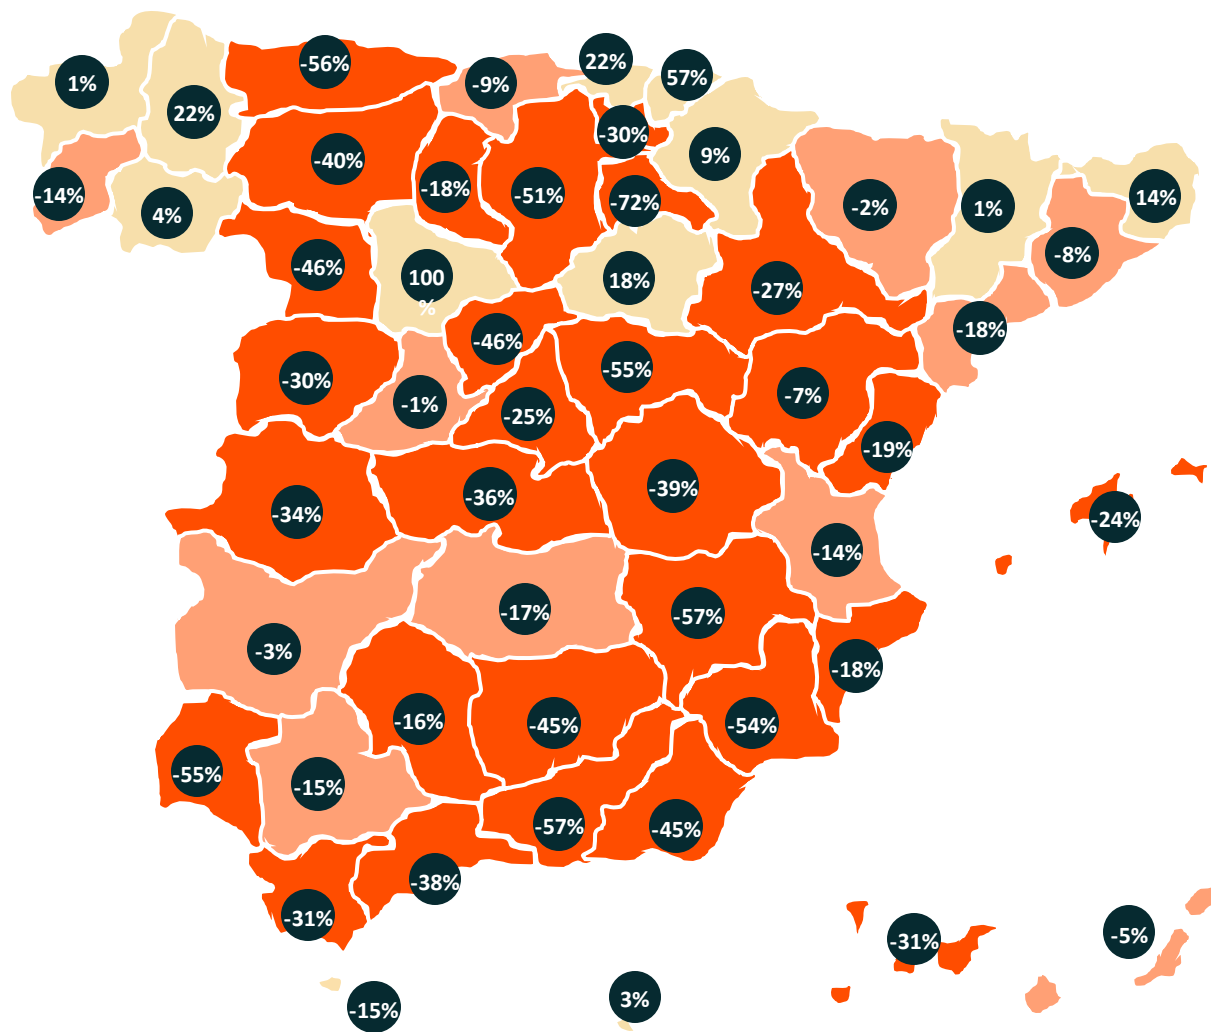

/ Promedio Reducción Notificaciones Provincia 6ª Semana

-28,67%
Promedio Nacional

+Consistencia X + Notificaciones
Madrid;
Barcelona;
Valencia
Alicante
Murcia
Sevilla
Zaragoza