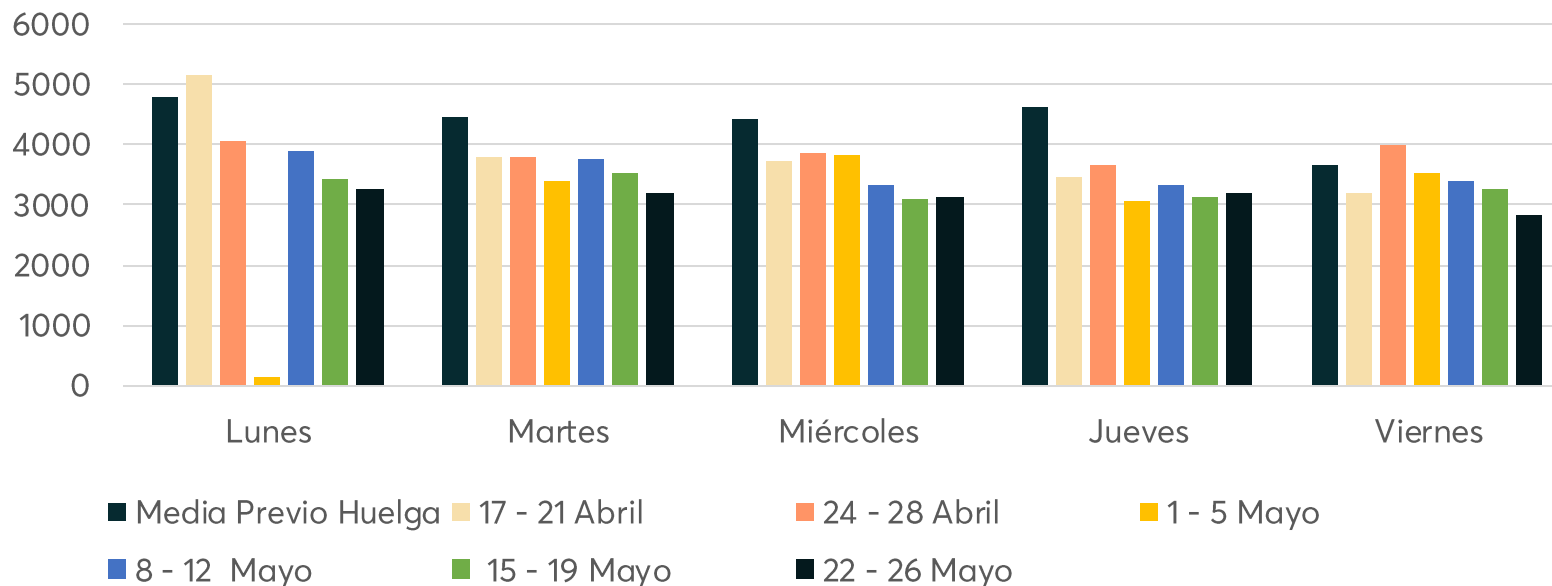

/ Volumetría Total de Notificaciones

Comparativa Notificaciones % Mensual Sin Huelga vs Notificaciones Huelga

- Reducción Notificaciones:
  - Semana 17 - 21 Abril: - 17,14 %
  - Semana 24 - 28 Abril: - 11,00%
  - Semana 1 - 5 Mayo: -18,68%
  - Semana 8 -12 Mayo: -18,85%
  - Semana 15 - 19 Mayo: -24,49 %
  - Semana 22 - 26 Mayo: -28,67 %

PROMEDIO TOTAL HUELGA: -19,80%